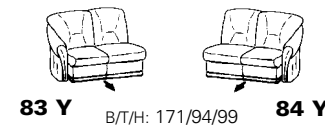

Zusammenstellung: 63 / 76 / 12 / 36 / 58 / 94 / Zerostress-Sessel 7778
 Bezug: 22 Longlife Soft seide

Hocker 01

Sessel 32

Variante 76 – Variante 12

Variante 12

Variante 58

Eck-elemente

passende Tische
(siehe auch Tischregister)

Abschlusssteile ohne Funktion

runde Abschlusssteile

Abschlusssteile mit Betten

Abschlusssteile mit Vorziehcouch

Sitzen - Liegen - Entspannen

Abschlusssteile mit Stauraum

Zwischenelemente

5 cm Raster 42-82 cm

82 cm = Variante 35
 77 cm = Variante 11
 72 cm = Variante 10
 67 cm = Variante 09
 62 cm = Variante 08
 57 cm = Variante 36
 52 cm = Variante 07
 47 cm = Variante 06
 42 cm = Variante 28

Sofa - Sessel - Hocker