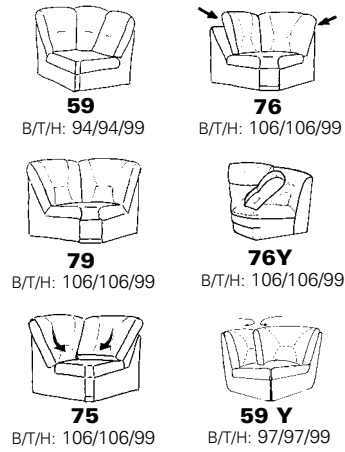

Zusammenstellung: 63 / 76 / 12 / 36 / 58 / 94 / Zerostress-Sessel 7778
 Bezug: 22 Longlife Soft seide

Hocker 01

Sessel 32

Variante 76 – Variante 12

Variante 12

Variante 58

Eck-elemente

passende Tische
(siehe auch Tischregister)

Abschlusssteile ohne Funktion

runde Abschlusssteile

Abschlusssteile mit Betten

Abschlusssteile mit Vorziehcouch

Sitzen - Liegen - Entspannen

Abschlusssteile mit Stauraum

Zwischenelemente

5 cm Raster 42-82 cm

82 cm = Variante 35
 77 cm = Variante 11
 72 cm = Variante 10
 67 cm = Variante 09
 62 cm = Variante 08
 57 cm = Variante 36
 52 cm = Variante 07
 47 cm = Variante 06
 42 cm = Variante 28

Sofa - Sessel - Hocker