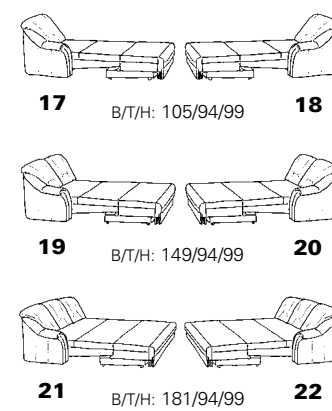

Zusammenstellung: 63 / 76 / 12 / 36 / 58 / 94 / Zerostress-Sessel 7778
 Bezug: 22 Longlife Soft seide

Hocker 01

Sessel 32

Variante 76 – Variante 12

Variante 12

Variante 58

Eck-elemente

passende Tische
(siehe auch Tischregister)

Abschlusssteile ohne Funktion

runde Abschlusssteile

Abschlusssteile mit Betten

Abschlusssteile mit Vorziehcouch

Sitzen - Liegen - Entspannen

Abschlusssteile mit Stauraum

Zwischenelemente

5 cm Raster 42-82 cm

82 cm = Variante 35
 77 cm = Variante 11
 72 cm = Variante 10
 67 cm = Variante 09
 62 cm = Variante 08
 57 cm = Variante 36
 52 cm = Variante 07
 47 cm = Variante 06
 42 cm = Variante 28

Sofa - Sessel - Hocker