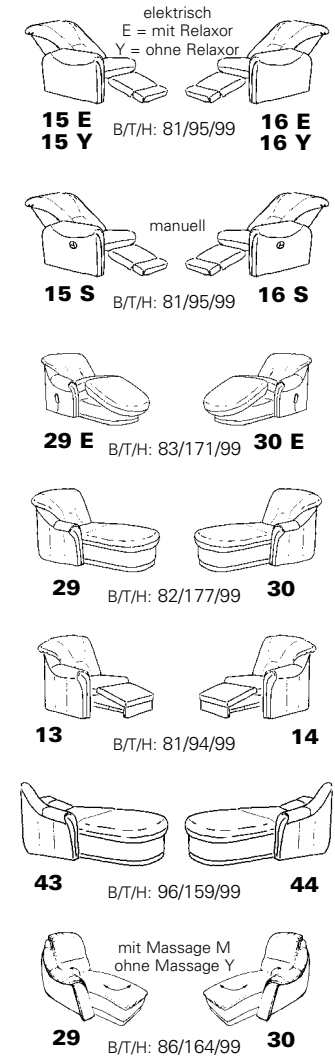

Zusammenstellung: 63 / 76 / 12 / 36 / 58 / 94 / Zerostress-Sessel 7778
 Bezug: 22 Longlife Soft seide

Hocker 01

Sessel 32

Variante 76 – Variante 12

Variante 12

Variante 58

Eck-elemente

passende Tische
(siehe auch Tischregister)

Abschlusssteile ohne Funktion

runde Abschlusssteile

Abschlusssteile mit Betten

Abschlusssteile mit Vorziehcouch

Sitzen - Liegen - Entspannen

Abschlusssteile mit Stauraum

Zwischenelemente

5 cm Raster 42-82 cm

82 cm = Variante 35
 77 cm = Variante 11
 72 cm = Variante 10
 67 cm = Variante 09
 62 cm = Variante 08
 57 cm = Variante 36
 52 cm = Variante 07
 47 cm = Variante 06
 42 cm = Variante 28

Sofa - Sessel - Hocker