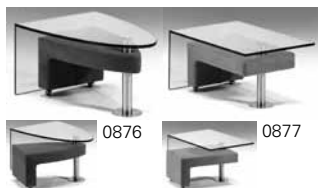

Zusammenstellung: 63 / 76 / 12 / 36 / 58 / 94 / Zerostress-Sessel 7778
 Bezug: 22 Longlife Soft seide

Hocker 01

Sessel 32

Variante 76 – Variante 12

Variante 12

Variante 58

Eck-elemente

passende Tische
(siehe auch Tischregister)

Abschlusssteile ohne Funktion

runde Abschlusssteile

Abschlusssteile mit Betten

Abschlusssteile mit Vorziehcouch

Sitzen - Liegen - Entspannen

Abschlusssteile mit Stauraum

Zwischenelemente

5 cm Raster 42-82 cm

82 cm = Variante 35
 77 cm = Variante 11
 72 cm = Variante 10
 67 cm = Variante 09
 62 cm = Variante 08
 57 cm = Variante 36
 52 cm = Variante 07
 47 cm = Variante 06
 42 cm = Variante 28

Sofa - Sessel - Hocker