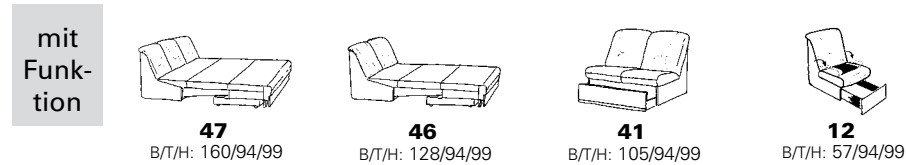

Zusammenstellung: 63 / 76 / 12 / 36 / 58 / 94 / Zerostress-Sessel 7778
 Bezug: 22 Longlife Soft seide

Hocker 01

Sessel 32

Variante 76 – Variante 12

Variante 12

Variante 58

Eck-elemente

passende Tische
(siehe auch Tischregister)

Abschlusssteile ohne Funktion

runde Abschlusssteile

Abschlusssteile mit Betten

Abschlusssteile mit Vorziehcouch

Sitzen - Liegen - Entspannen

Abschlusssteile mit Stauraum

Zwischenelemente

5 cm Raster 42-82 cm

82 cm = Variante 35
 77 cm = Variante 11
 72 cm = Variante 10
 67 cm = Variante 09
 62 cm = Variante 08
 57 cm = Variante 36
 52 cm = Variante 07
 47 cm = Variante 06
 42 cm = Variante 28

Sofa - Sessel - Hocker