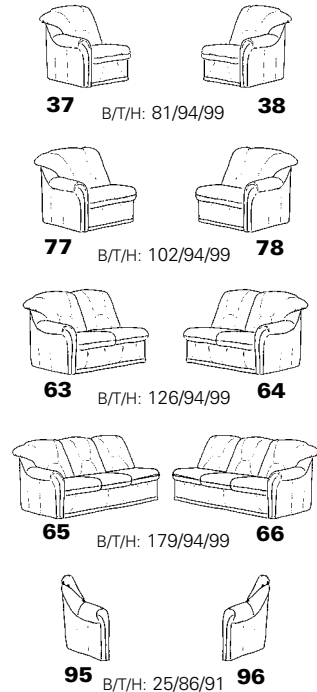

Zusammenstellung: 63 / 76 / 12 / 36 / 58 / 94 / Zerostress-Sessel 7778
 Bezug: 22 Longlife Soft seide

Hocker 01

Sessel 32

Variante 76 – Variante 12

Variante 12

Variante 58

Eck-elemente

passende Tische
(siehe auch Tischregister)

Abschlusssteile ohne Funktion

runde Abschlusssteile

Abschlusssteile mit Betten

Abschlusssteile mit Vorziehcouch

Sitzen - Liegen - Entspannen

Abschlusssteile mit Stauraum

Zwischenelemente

5 cm Raster 42-82 cm

82 cm = Variante 35
 77 cm = Variante 11
 72 cm = Variante 10
 67 cm = Variante 09
 62 cm = Variante 08
 57 cm = Variante 36
 52 cm = Variante 07
 47 cm = Variante 06
 42 cm = Variante 28

Sofa - Sessel - Hocker