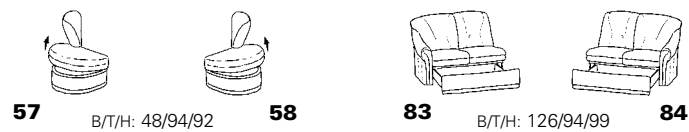

Zusammenstellung: 63 / 76 / 12 / 36 / 58 / 94 / Zerostress-Sessel 7778
 Bezug: 22 Longlife Soft seide

Hocker 01

Sessel 32

Variante 76 – Variante 12

Variante 12

Variante 58

Eck-elemente

passende Tische
(siehe auch Tischregister)

Abschlusssteile ohne Funktion

runde Abschlusssteile

Abschlusssteile mit Betten

Abschlusssteile mit Vorziehcouch

Sitzen - Liegen - Entspannen

Abschlusssteile mit Stauraum

Zwischenelemente

5 cm Raster 42-82 cm

82 cm = Variante 35
 77 cm = Variante 11
 72 cm = Variante 10
 67 cm = Variante 09
 62 cm = Variante 08
 57 cm = Variante 36
 52 cm = Variante 07
 47 cm = Variante 06
 42 cm = Variante 28

Sofa - Sessel - Hocker