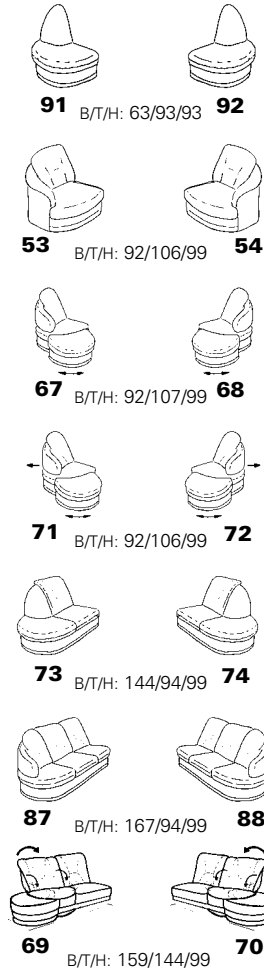

Zusammenstellung: 63 / 76 / 12 / 36 / 58 / 94 / Zerostress-Sessel 7778
 Bezug: 22 Longlife Soft seide

Hocker 01

Sessel 32

Variante 76 – Variante 12

Variante 12

Variante 58

Eck-elemente

passende Tische
(siehe auch Tischregister)

Abschlusssteile ohne Funktion

runde Abschlusssteile

Abschlusssteile mit Betten

Abschlusssteile mit Vorziehcouch

Sitzen - Liegen - Entspannen

Abschlusssteile mit Stauraum

Zwischenelemente

5 cm Raster 42-82 cm

82 cm = Variante 35
 77 cm = Variante 11
 72 cm = Variante 10
 67 cm = Variante 09
 62 cm = Variante 08
 57 cm = Variante 36
 52 cm = Variante 07
 47 cm = Variante 06
 42 cm = Variante 28

Sofa - Sessel - Hocker