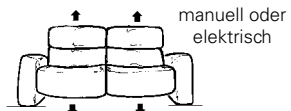

Typenplan 4032

Sofas mit Cumuly-Funktion

82
B/T/H: 239/94/91