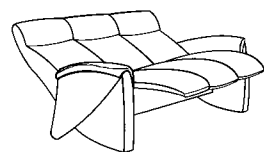

CUMULY

4563

Zusammenstellung:
Bezug:

80 / 12 / Sessel 7563
22 Longlife Rustika apfel

passender Cumuly-Sessel 7563 – in zwei Breiten erhältlich

Funktionsabbildung

Typenplan 4563

mit Cumuly-Funktion

82
B/T/H: 196/89/105

80
B/T/H: 139/89/105

Hocker

01
B/T/H: 78/58/42

Sitzverstellung manuell
Rückenverstellung mit Gasdruckfeder
Kopfteil stufenlos verstellbar

fester Sitz - niedriger Rücken

62
B/T/H: 196/86/92

61
B/T/H: 159/86/92

60
B/T/H: 139/86/92

32
B/T/H: 71/86/92

fester Sitz - hoher Rücken

12
B/T/H: 196/89/105

11
B/T/H: 159/89/105

10
B/T/H: 139/89/105

04
B/T/H: 71/89/105