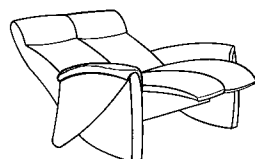

CUMULY

4563

Zusammenstellung:
Bezug:

80 / 12 / Sessel 7563
22 Longlife Rustika apfel

passender Cumuly-Sessel 7563 – in zwei Breiten erhältlich

Funktionsabbildung

Typenplan 4563

mit Cumuly-Funktion

82
B/T/H: 196/89/105

80
B/T/H: 139/89/105

Hocker

01
B/T/H: 78/58/42

Sitzverstellung manuell
Rückenverstellung mit Gasdruckfeder
Kopfteil stufenlos verstellbar

fester Sitz - niedriger Rücken

62
B/T/H: 196/86/92

61
B/T/H: 159/86/92

60
B/T/H: 139/86/92

32
B/T/H: 71/86/92

fester Sitz - hoher Rücken

12
B/T/H: 196/89/105

11
B/T/H: 159/89/105

10
B/T/H: 139/89/105

04
B/T/H: 71/89/105