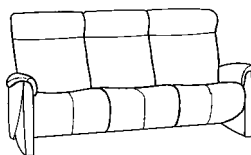

CUMULY

4563

Zusammenstellung:
Bezug:

80 / 12 / Sessel 7563
22 Longlife Rustika apfel

passender Cumuly-Sessel 7563 – in zwei Breiten erhältlich

Funktionsabbildung

Typenplan 4563

mit Cumuly-Funktion

82
B/T/H: 196/89/105

80
B/T/H: 139/89/105

Hocker

01
B/T/H: 78/58/42

Sitzverstellung manuell
Rückenverstellung mit Gasdruckfeder
Kopfteil stufenlos verstellbar

fester Sitz - niedriger Rücken

62
B/T/H: 196/86/92

61
B/T/H: 159/86/92

60
B/T/H: 139/86/92

32
B/T/H: 71/86/92

fester Sitz - hoher Rücken

12
B/T/H: 196/89/105

11
B/T/H: 159/89/105

10
B/T/H: 139/89/105

04
B/T/H: 71/89/105

- für Streifen-, Karo- und Rapportstoffe nicht geeignet
- passender Cumuly-Sessel 7563

Rücken

Sitz
wahlweise in

Verar-
beitung

Rückenspann-
teil „echt“

superlastic *superlastic soft* *superlastic med* *superlastic plus* CUMU Federkern