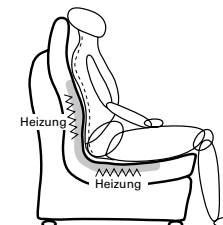

33
B/T/H: 83/88/107

Trapezsofa
mit Ergoselect-Funktion,
mit verstellbarer Kopfstütze

72
B/T/H: 207/98/107

Hocker

01
B/T/H: 66/54/41

Das Modell 6206 ist preisgleich in
4 verschiedenen Sitzhöhen lieferbar:

- Variante „W“ – Sitzhöhe 43 cm
- Variante „X“ – Sitzhöhe 45 cm
- Variante „Y“ – Sitzhöhe 47 cm
- Variante „Z“ – Sitzhöhe 49 cm

Zusatzausstattung Sitz- / Rückenheizung

Sie sorgt für wohlige, warme Entspannung Ihres Rückens und des ganzen Körpers! Die sichere, geprüfte Technik bietet Ihnen dauerhaften Sitzgenuß!

Zusatzausstattung Lendenstütze

Sie bietet der Wirbelsäule im wichtigen Lendenbereich optimale Unterstützung! Die Lendenstütze ist stufenlos verstellbar, damit Sie den Sessel Ihrer Wirbelsäule anpassen können.

gültig für Varianten mit Lordosenstütze und Ergoselect-Funktion