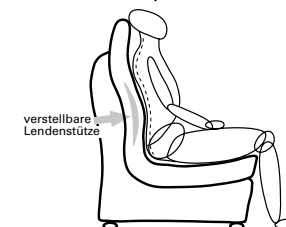

52
B/T/H: 204/88/107

51
B/T/H: 167/88/107

50
B/T/H: 147/88/107

34
B/T/H: 83/88/107

Sofas und Sessel
mit Telemat-Funktion,
mit verstellbarer Kopfstütze

82
B/T/H: 204/88/107

81
B/T/H: 167/88/107

80
B/T/H: 147/88/107

33
B/T/H: 83/88/107

Trapezsofa
mit Ergoselect-Funktion,
mit verstellbarer Kopfstütze

72
B/T/H: 207/98/107

Hocker

01
B/T/H: 66/54/41

Das Modell 6206 ist preisgleich in
4 verschiedenen Sitzhöhen lieferbar:

- Variante „W“ – Sitzhöhe 43 cm
- Variante „X“ – Sitzhöhe 45 cm
- Variante „Y“ – Sitzhöhe 47 cm
- Variante „Z“ – Sitzhöhe 49 cm

Zusatzausstattung Sitz- / Rückenheizung

Sie sorgt für wohlige, warme Entspannung Ihres Rückens und des ganzen Körpers! Die sichere, geprüfte Technik bietet Ihnen dauerhaften Sitzgenuß!

Zusatzausstattung Lendenstütze

Sie bietet der Wirbelsäule im wichtigen Lendenbereich optimale Unterstützung! Die Lendenstütze ist stufenlos verstellbar, damit Sie den Sessel Ihrer Wirbelsäule anpassen können.

gültig für Varianten mit Lordosenstütze und Ergoselect-Funktion