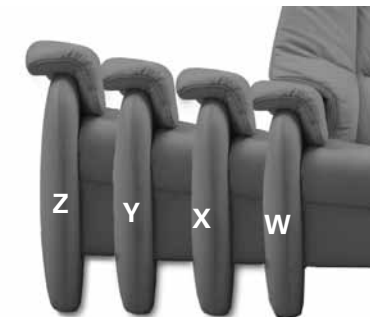

52
B/T/H: 204/88/107

51
B/T/H: 167/88/107

50
B/T/H: 147/88/107

34
B/T/H: 83/88/107

Sofas und Sessel
mit Telemat-Funktion,
mit verstellbarer Kopfstütze

82
B/T/H: 204/88/107

81
B/T/H: 167/88/107

80
B/T/H: 147/88/107

33
B/T/H: 83/88/107

Trapezsofa
mit Ergoselect-Funktion,
mit verstellbarer Kopfstütze

72
B/T/H: 207/98/107

Hocker

01
B/T/H: 66/54/41

Das Modell 6206 ist preisgleich in
4 verschiedenen Sitzhöhen lieferbar:

- Variante „W“ – Sitzhöhe 43 cm
- Variante „X“ – Sitzhöhe 45 cm
- Variante „Y“ – Sitzhöhe 47 cm
- Variante „Z“ – Sitzhöhe 49 cm

Zusatzausstattung Sitz- / Rückenheizung

Sie sorgt für wohlige, warme Entspannung Ihres Rückens und des ganzen Körpers! Die sichere, geprüfte Technik bietet Ihnen dauerhaften Sitzgenuß!

Zusatzausstattung Lendenstütze

Sie bietet der Wirbelsäule im wichtigen Lendenbereich optimale Unterstützung! Die Lendenstütze ist stufenlos verstellbar, damit Sie den Sessel Ihrer Wirbelsäule anpassen können.

gültig für Varianten mit Lordosenstütze und Ergoselect-Funktion