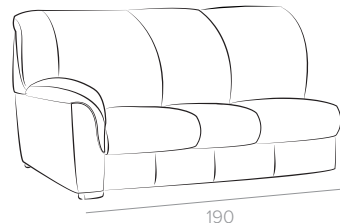

Основные размеры

*для моделей с механизмом

Кресло (1)

Двухместный диван (2)

Трехместный диван (3)

элементы для угловой вариации модели

Угловая секция (C)

Одноместная секция (1 -...)

Двухместная секция (2 -...)

Трехместная секция (3 -...)

элементы со спальным механизмом

Прямые модели

2М (Бельгийская раскладушка)
спальное место 85x185 см
поролоновый матрас

3М (Бельгийская раскладушка)
спальное место 145x185 см
поролоновый матрас