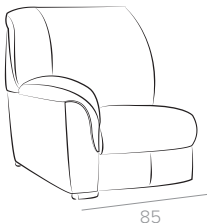

Основные размеры

*для моделей с механизмом

Кресло (1)

Двухместный диван (2)

Трехместный диван (3)

элементы для угловой вариации модели

Угловая секция (C)

Одноместная секция (1 -...)

Двухместная секция (2 -...)

Трехместная секция (3 -...)

элементы со спальным механизмом

Прямые модели

2М (Бельгийская раскладушка)
спальное место 85x185 см
поролоновый матрас

3М (Бельгийская раскладушка)
спальное место 145x185 см
поролоновый матрас