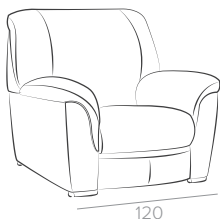

Основные размеры

*для моделей с механизмом

Кресло (1)

Двухместный диван (2)

Трехместный диван (3)

элементы для угловой вариации модели

Угловая секция (C)

Одноместная секция (1 -...)

Двухместная секция (2 -...)

Трехместная секция (3 -...)

элементы со спальным механизмом

Прямые модели

2М (Бельгийская раскладушка)
спальное место 85x185 см
поролоновый матрас

3М (Бельгийская раскладушка)
спальное место 145x185 см
поролоновый матрас