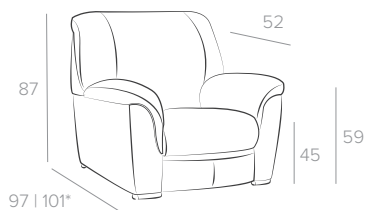

Основные размеры

*для моделей с механизмом

Кресло (1)

Двухместный диван (2)

Трехместный диван (3)

элементы для угловой вариации модели

Угловая секция (C)

Одноместная секция (1 -...)

Двухместная секция (2 -...)

Трехместная секция (3 -...)

элементы со спальным механизмом

Прямые модели

2М (Бельгийская раскладушка)
спальное место 85x185 см
поролоновый матрас

3М (Бельгийская раскладушка)
спальное место 145x185 см
поролоновый матрас

3ML (Luxus-механизм)
спальное место 140x200 см
пружинный (полилатексный) матрас
только для прямых моделей

Угловые модели