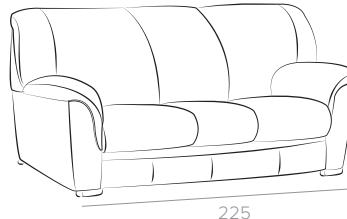

Основные размеры

*для моделей с механизмом

Кресло (1)

Двухместный диван (2)

Трехместный диван (3)

элементы для угловой вариации модели

Угловая секция (C)

Одноместная секция (1 -...)

Двухместная секция (2 -...)

Трехместная секция (3 -...)

элементы со спальным механизмом

Прямые модели

2М (Бельгийская раскладушка)
спальное место 85x185 см
поролоновый матрас

3М (Бельгийская раскладушка)
спальное место 145x185 см
поролоновый матрас