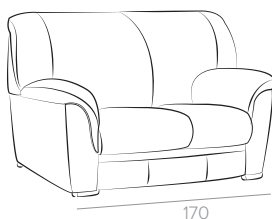

Основные размеры

*для моделей с механизмом

Кресло (1)

Двухместный диван (2)

Трехместный диван (3)

элементы для угловой вариации модели

Угловая секция (C)

Одноместная секция (1 -...)

Двухместная секция (2 -...)

Трехместная секция (3 -...)

элементы со спальным механизмом

Прямые модели

2М (Бельгийская раскладушка)
спальное место 85x185 см
поролоновый матрас

3М (Бельгийская раскладушка)
спальное место 145x185 см
поролоновый матрас

3ML (Luxus-механизм)
спальное место 140x200 см
пружинный (полилатексный) матрас
только для прямых моделей

Угловые модели