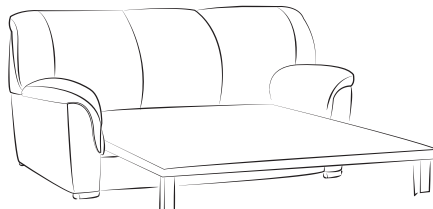

Основные размеры

*для моделей с механизмом

Кресло (1)

Двухместный диван (2)

Трехместный диван (3)

элементы для угловой вариации модели

Угловая секция (C)

Одноместная секция (1 -...)

Двухместная секция (2 -...)

Трехместная секция (3 -...)

элементы со спальным механизмом

Прямые модели

2М (Бельгийская раскладушка)
спальное место 85x185 см
поролоновый матрас

3М (Бельгийская раскладушка)
спальное место 145x185 см
поролоновый матрас

3ML (Luxus-механизм)
спальное место 140x200 см
пружинный (полилатексный) матрас
только для прямых моделей

Угловые модели