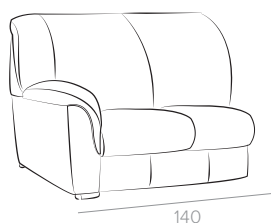

Основные размеры

*для моделей с механизмом

Кресло (1)

Двухместный диван (2)

Трехместный диван (3)

элементы для угловой вариации модели

Угловая секция (C)

Одноместная секция (1 -...)

Двухместная секция (2 -...)

Трехместная секция (3 -...)

элементы со спальным механизмом

Прямые модели

2М (Бельгийская раскладушка)
спальное место 85x185 см
поролоновый матрас

3М (Бельгийская раскладушка)
спальное место 145x185 см
поролоновый матрас

3ML (Luxus-механизм)
спальное место 140x200 см
пружинный (полилатексный) матрас
только для прямых моделей

Угловые модели