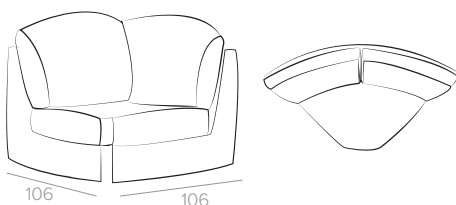

Основные размеры

*для моделей с механизмом

Кресло (1)

Двухместный диван (2)

Трехместный диван (3)

элементы для угловой вариации модели

Угловая секция (C)

Одноместная секция (1 -...)

Двухместная секция (2 -...)

Трехместная секция (3 -...)

элементы со спальным механизмом

Прямые модели

2М (Бельгийская раскладушка)
спальное место 85x185 см
поролоновый матрас

3М (Бельгийская раскладушка)
спальное место 145x185 см
поролоновый матрас

3ML (Luxus-механизм)
спальное место 140x200 см
пружинный (полилатексный) матрас
только для прямых моделей

Угловые модели