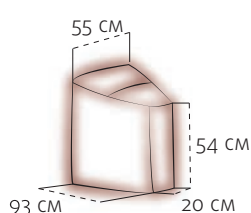

Секция «Сектор» (QT)