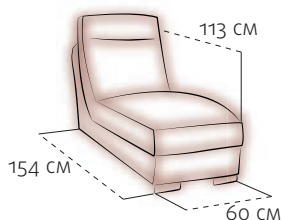

Одноместная секция (A)

Двухместная секция (B)

Двухместная секция (C)

Трехместная секция (D)

Секция реклайнер (rec -...)

Угловая секция (N)

Угловая секция (LTM) с баром

бар 60x43 см

в секцию LTM возможно установить аудио-модуль

ПОДЛОКОТНИКИ

Подлокотник (AR1)

Секция «Сектор» (QT)

пуфы и кушетки

Кушетка открывающаяся (R0)

Кушетка «слайдер» (R Slide)

Пуф (PD)

элементы со спальным механизмом

Для прямых моделей

2M (Бельгийская раскладушка)

поролоновый матрас 85x185x6 см

2MJ (Американская раскладушка)

поролоновый/пружинный матрас 85x198x12 см

Для угловых моделей

2M-... (Бельгийская раскладушка)