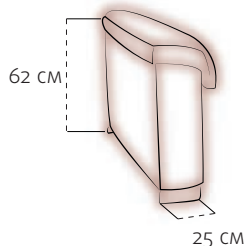

Подлокотник (AR1)