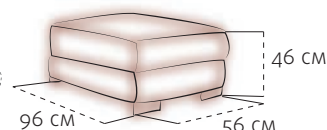

Одноместная секция (A)

Двухместная секция (B)

Двухместная секция (C)

Трехместная секция (D)

Секция реклайнер (rec -...)

Угловая секция (N)

Угловая секция (LTM) с баром

бар 60x43 см

элементы со спальным механизмом

Для прямых моделей

2M (Бельгийская раскладушка)

поролоновый матрас 85x185x6 см

2MJ (Американская раскладушка)

поролоновый/пружинный матрас 85x198x12 см

Для угловых моделей

2M-... (Бельгийская раскладушка)