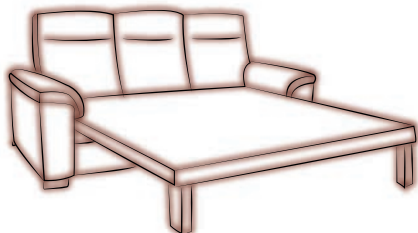

3 Roller (Выкатной механизм)

все размеры с учетом ножек погрешность размеров +/- 3 см

версия от 01.02.2014