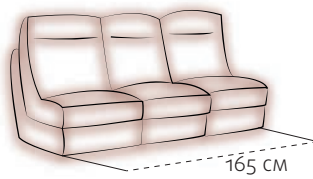

Одноместная секция (A)

Двухместная секция (B)

Двухместная секция (C)

Трехместная секция (D)

Секция реклайнер (rec -...)

Угловая секция (N)

Угловая секция (LTM) с баром

бар 60x43 см

в секцию LTM возможно установить аудио-модуль

ПОДЛОКОТНИКИ

Подлокотник (AR1)

Секция «Сектор» (QT)

пуфы и кушетки

Кушетка открывающаяся (R0)

Кушетка «слайдер» (R Slide)

Пуф (PD)

элементы со спальным механизмом

Для прямых моделей

2M (Бельгийская раскладушка)

поролоновый матрас 85x185x6 см

2MJ (Американская раскладушка)

поролоновый/пружинный матрас 85x198x12 см

Для угловых моделей

2M-... (Бельгийская раскладушка)