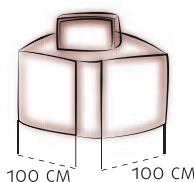

Одноместная секция (A)

Двухместная секция (B)

Двухместная секция (C)

Трехместная секция (D)

Секция реклайнер (rec -...)

Угловая секция (N)

Угловая секция (LTM) с баром

бар 60x43 см

элементы со спальным механизмом

Для прямых моделей

2M (Бельгийская раскладушка)

поролоновый матрас 85x185x6 см

2MJ (Американская раскладушка)

поролоновый/пружинный матрас 85x198x12 см

Для угловых моделей

2M-... (Бельгийская раскладушка)