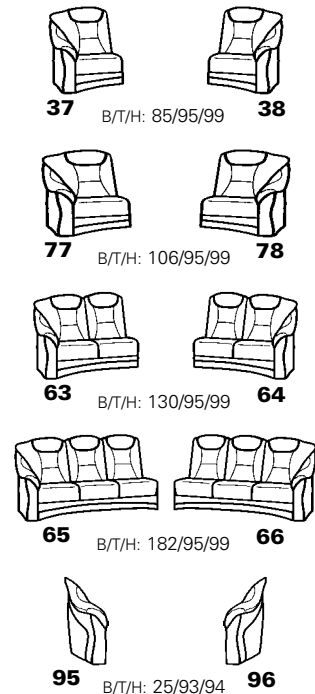

PLANOPLY¹

Einrichten nach Mass

1551

Zusammenstellung: 65 / 59Y / 84Y
Bezug: 22 Longlife Rustika smoke

passender Cumulus-Vario-10 Modell 7651
in Mini-Maxi - Ausführung

Sessel 04 mit Drehteller

Eckelement 59Y

Vorziehcouch 84Y

Eck-elemente

Abschlusssteile ohne Funktion

runde Abschlusssteile

Abschlusssteile mit Betten

Sitzen - Liegen - Entspannen

Abschlusssteile mit Vorziehcouch

passende Tische
(siehe auch Tischregister)

Abschlusssteile mit Stauraum

Stoff-/Stoff-Ausführung

Sofa - Sessel - Hocker

Zwischenelemente - Zubehör

82 cm = Variante 35
 77 cm = Variante 11
 72 cm = Variante 10
 67 cm = Variante 09
 62 cm = Variante 08
 57 cm = Variante 36
 52 cm = Variante 07
 47 cm = Variante 06
 42 cm = Variante 28