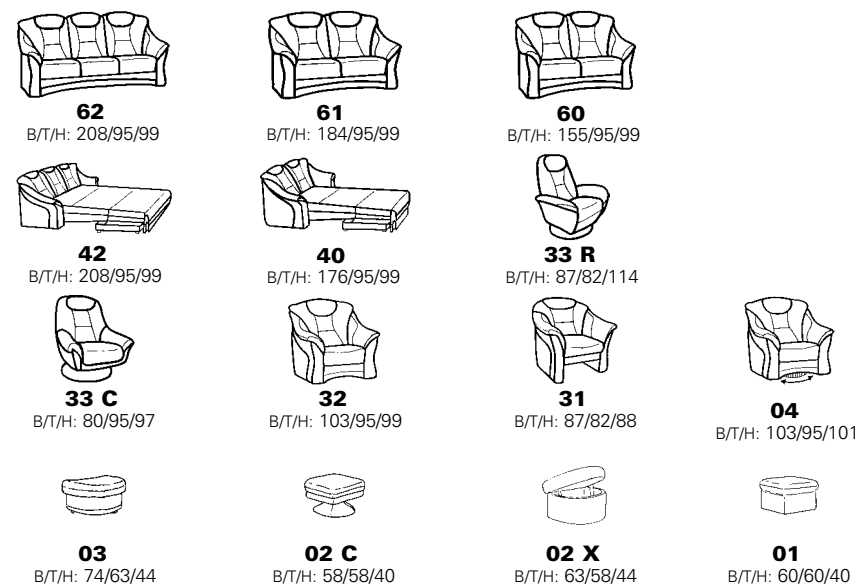

PLANOPLY¹

Einrichten nach Mass

1551

Zusammenstellung: 65 / 59Y / 84Y
Bezug: 22 Longlife Rustika smoke

passender Cumulus-Vario-10 Modell 7651
in Mini-Maxi - Ausführung

Sessel 04 mit Drehteller

Eckelement 59Y

Vorziehcouch 84Y

Eck-elemente

Abschlusssteile ohne Funktion

runde Abschlusssteile

Abschlusssteile mit Betten

Sitzen - Liegen - Entspannen

Abschlusssteile mit Vorziehcouch

passende Tische
(siehe auch Tischregister)

Abschlusssteile mit Stauraum

Stoff-/Stoff-Ausführung

Sofa - Sessel - Hocker

Zwischenelemente - Zubehör

82 cm = Variante 35
 77 cm = Variante 11
 72 cm = Variante 10
 67 cm = Variante 09
 62 cm = Variante 08
 57 cm = Variante 36
 52 cm = Variante 07
 47 cm = Variante 06
 42 cm = Variante 28