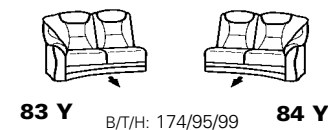

PLANOPLY¹

Einrichten nach Mass

1551

Zusammenstellung: 65 / 59Y / 84Y
Bezug: 22 Longlife Rustika smoke

passender Cumulus-Vario-10 Modell 7651
in Mini-Maxi - Ausführung

Sessel 04 mit Drehteller

Eckelement 59Y

Vorziehcouch 84Y

Eck-elemente

Abschlusssteile ohne Funktion

runde Abschlusssteile

Abschlusssteile mit Betten

Sitzen - Liegen - Entspannen

Abschlusssteile mit Vorziehcouch

passende Tische
(siehe auch Tischregister)

Abschlusssteile mit Stauraum

Stoff-/Stoff-Ausführung

Sofa - Sessel - Hocker

Zwischenelemente - Zubehör

82 cm = Variante 35
 77 cm = Variante 11
 72 cm = Variante 10
 67 cm = Variante 09
 62 cm = Variante 08
 57 cm = Variante 36
 52 cm = Variante 07
 47 cm = Variante 06
 42 cm = Variante 28