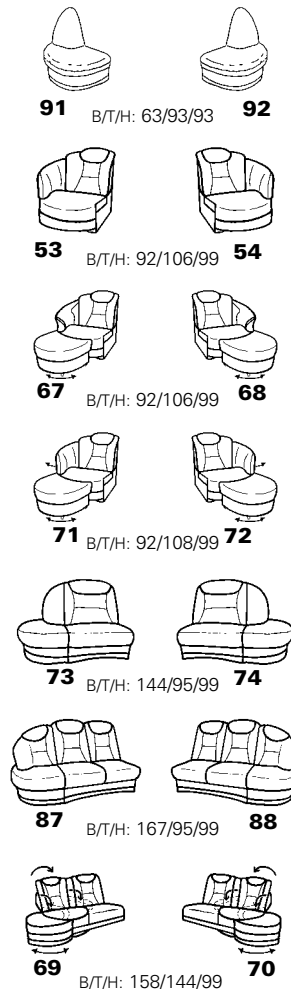

PLANOPLY¹

Einrichten nach Mass

1551

Zusammenstellung: 65 / 59Y / 84Y
Bezug: 22 Longlife Rustika smoke

passender Cumulus-Vario-10 Modell 7651
in Mini-Maxi - Ausführung

Sessel 04 mit Drehteller

Eckelement 59Y

Vorziehcouch 84Y

Eck-elemente

Abschlusssteile ohne Funktion

runde Abschlusssteile

Abschlusssteile mit Betten

Sitzen - Liegen - Entspannen

Abschlusssteile mit Vorziehcouch

passende Tische
(siehe auch Tischregister)

Abschlusssteile mit Stauraum

Stoff-/Stoff-Ausführung

Sofa - Sessel - Hocker

Zwischenelemente - Zubehör

82 cm = Variante 35
 77 cm = Variante 11
 72 cm = Variante 10
 67 cm = Variante 09
 62 cm = Variante 08
 57 cm = Variante 36
 52 cm = Variante 07
 47 cm = Variante 06
 42 cm = Variante 28