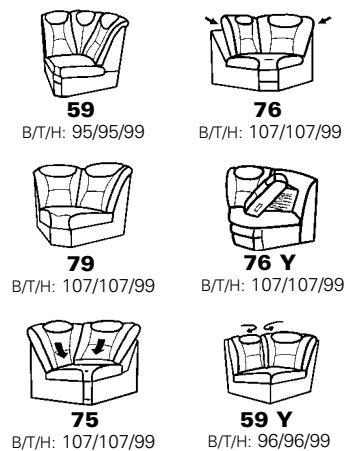

PLANOPLY¹

Einrichten nach Mass

1551

Zusammenstellung: 65 / 59Y / 84Y
Bezug: 22 Longlife Rustika smoke

passender Cumulus-Vario-10 Modell 7651
in Mini-Maxi - Ausführung

Sessel 04 mit Drehteller

Eckelement 59Y

Vorziehcouch 84Y

Eck-elemente

Abschlusssteile ohne Funktion

runde Abschlusssteile

Abschlusssteile mit Betten

Sitzen - Liegen - Entspannen

Abschlusssteile mit Vorziehcouch

passende Tische
(siehe auch Tischregister)

Abschlusssteile mit Stauraum

Stoff-/Stoff-Ausführung

Sofa - Sessel - Hocker

Zwischenelemente - Zubehör

82 cm = Variante 35
 77 cm = Variante 11
 72 cm = Variante 10
 67 cm = Variante 09
 62 cm = Variante 08
 57 cm = Variante 36
 52 cm = Variante 07
 47 cm = Variante 06
 42 cm = Variante 28