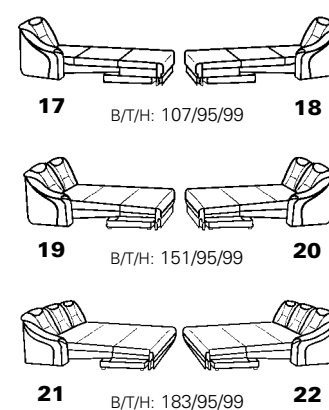

PLANOPLY¹

Einrichten nach Mass

1551

Zusammenstellung: 65 / 59Y / 84Y
Bezug: 22 Longlife Rustika smoke

passender Cumulus-Vario-10 Modell 7651
in Mini-Maxi - Ausführung

Sessel 04 mit Drehteller

Eckelement 59Y

Vorziehcouch 84Y

Eck-elemente

Abschlusssteile ohne Funktion

runde Abschlusssteile

Abschlusssteile mit Betten

Sitzen - Liegen - Entspannen

Abschlusssteile mit Vorziehcouch

passende Tische
(siehe auch Tischregister)

Abschlusssteile mit Stauraum

Stoff-/Stoff-Ausführung

Sofa - Sessel - Hocker

Zwischenelemente - Zubehör

82 cm = Variante 35
 77 cm = Variante 11
 72 cm = Variante 10
 67 cm = Variante 09
 62 cm = Variante 08
 57 cm = Variante 36
 52 cm = Variante 07
 47 cm = Variante 06
 42 cm = Variante 28