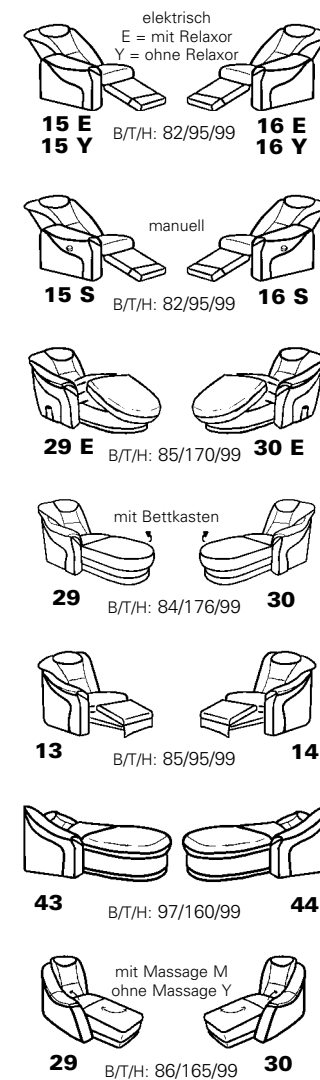

PLANOPLY¹

Einrichten nach Mass

1551

Zusammenstellung: 65 / 59Y / 84Y
Bezug: 22 Longlife Rustika smoke

passender Cumulus-Vario-10 Modell 7651
in Mini-Maxi - Ausführung

Sessel 04 mit Drehteller

Eckelement 59Y

Vorziehcouch 84Y

Eck-elemente

Abschlusssteile ohne Funktion

runde Abschlusssteile

Abschlusssteile mit Betten

Sitzen - Liegen - Entspannen

Abschlusssteile mit Vorziehcouch

passende Tische
(siehe auch Tischregister)

Abschlusssteile mit Stauraum

Stoff-/Stoff-Ausführung

Sofa - Sessel - Hocker

Zwischenelemente - Zubehör

82 cm = Variante 35
 77 cm = Variante 11
 72 cm = Variante 10
 67 cm = Variante 09
 62 cm = Variante 08
 57 cm = Variante 36
 52 cm = Variante 07
 47 cm = Variante 06
 42 cm = Variante 28