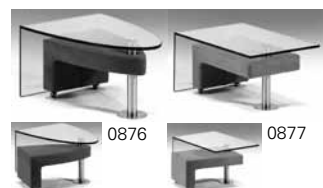

PLANOPLY¹

Einrichten nach Mass

1551

Zusammenstellung: 65 / 59Y / 84Y
Bezug: 22 Longlife Rustika smoke

passender Cumulus-Vario-10 Modell 7651
in Mini-Maxi - Ausführung

Sessel 04 mit Drehteller

Eckelement 59Y

Vorziehcouch 84Y

Eck-elemente

Abschlusssteile ohne Funktion

runde Abschlusssteile

Abschlusssteile mit Betten

Sitzen - Liegen - Entspannen

Abschlusssteile mit Vorziehcouch

passende Tische
(siehe auch Tischregister)

Abschlusssteile mit Stauraum

Stoff-/Stoff-Ausführung

Sofa - Sessel - Hocker

Zwischenelemente - Zubehör

82 cm = Variante 35
 77 cm = Variante 11
 72 cm = Variante 10
 67 cm = Variante 09
 62 cm = Variante 08
 57 cm = Variante 36
 52 cm = Variante 07
 47 cm = Variante 06
 42 cm = Variante 28