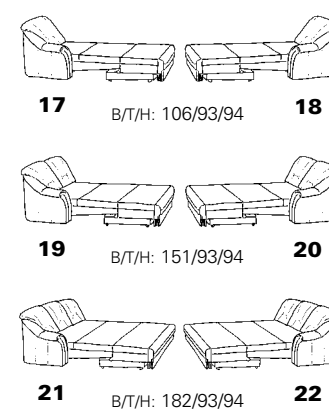

Zusammenstellung: 87 / 79 / 08 / 58 / Sessel 31 / Hocker 01
Bezug: 31 Longlife Soft jasmin

Wellness-Sessel 33 R

Sessel 32

Pendolin-Eckteil 76

Variante 58 mit Stauraum

Eck-elemente

Abschlusssteile ohne Funktion

runde Abschlusssteile

Abschlusssteile mit Betten

Abschlusssteile mit Vorziehcouch

Sitzen - Liegen - Entspannen

Abschlusssteile mit Stauraum

Zwischenelemente

82 cm = Variante 35
77 cm = Variante 11
72 cm = Variante 10
67 cm = Variante 09
62 cm = Variante 08
57 cm = Variante 36
52 cm = Variante 07
47 cm = Variante 06
42 cm = Variante 28

Sofa - Sessel - Hocker