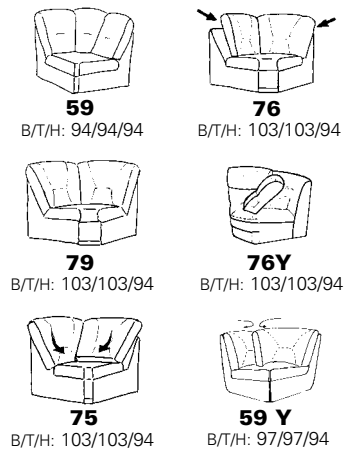

Zusammenstellung: 87 / 79 / 08 / 58 / Sessel 31 / Hocker 01
Bezug: 31 Longlife Soft jasmin

Wellness-Sessel 33 R

Sessel 32

Pendolin-Eckteil 76

Variante 58 mit Stauraum

Eck-elemente

Abschlusssteile ohne Funktion

runde Abschlusssteile

Abschlusssteile mit Betten

Abschlusssteile mit Vorziehcouch

Sitzen - Liegen - Entspannen

Abschlusssteile mit Stauraum

Zwischenelemente

82 cm = Variante 35
77 cm = Variante 11
72 cm = Variante 10
67 cm = Variante 09
62 cm = Variante 08
57 cm = Variante 36
52 cm = Variante 07
47 cm = Variante 06
42 cm = Variante 28

Sofa - Sessel - Hocker