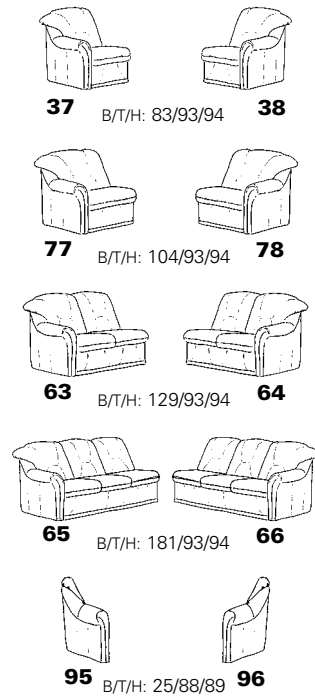

Zusammenstellung: 87 / 79 / 08 / 58 / Sessel 31 / Hocker 01
Bezug: 31 Longlife Soft jasmin

Wellness-Sessel 33 R

Sessel 32

Pendolin-Eckteil 76

Variante 58 mit Stauraum

Eck-elemente

Abschlusssteile ohne Funktion

runde Abschlusssteile

Abschlusssteile mit Betten

Abschlusssteile mit Vorziehcouch

Sitzen - Liegen - Entspannen

Abschlusssteile mit Stauraum

Zwischenelemente

82 cm = Variante 35
77 cm = Variante 11
72 cm = Variante 10
67 cm = Variante 09
62 cm = Variante 08
57 cm = Variante 36
52 cm = Variante 07
47 cm = Variante 06
42 cm = Variante 28

Sofa - Sessel - Hocker