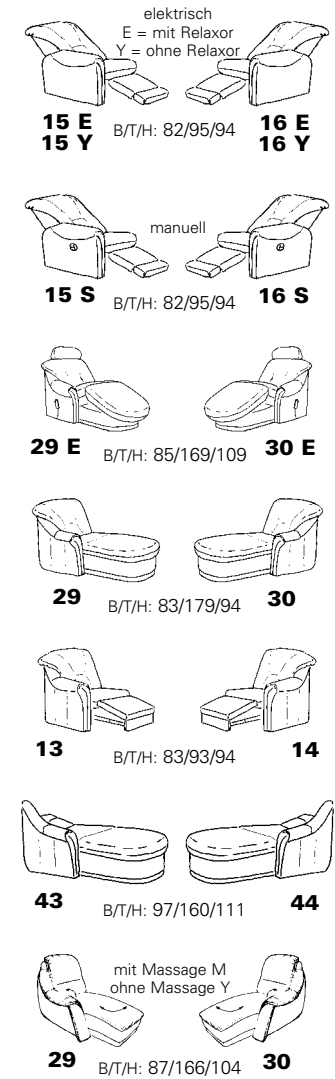

Zusammenstellung: 87 / 79 / 08 / 58 / Sessel 31 / Hocker 01
Bezug: 31 Longlife Soft jasmin

Wellness-Sessel 33 R

Sessel 32

Pendolin-Eckteil 76

Variante 58 mit Stauraum

Eck-elemente

Abschlusssteile ohne Funktion

runde Abschlusssteile

Abschlusssteile mit Betten

Abschlusssteile mit Vorziehcouch

Sitzen - Liegen - Entspannen

Abschlusssteile mit Stauraum

Zwischenelemente

82 cm = Variante 35
77 cm = Variante 11
72 cm = Variante 10
67 cm = Variante 09
62 cm = Variante 08
57 cm = Variante 36
52 cm = Variante 07
47 cm = Variante 06
42 cm = Variante 28

Sofa - Sessel - Hocker