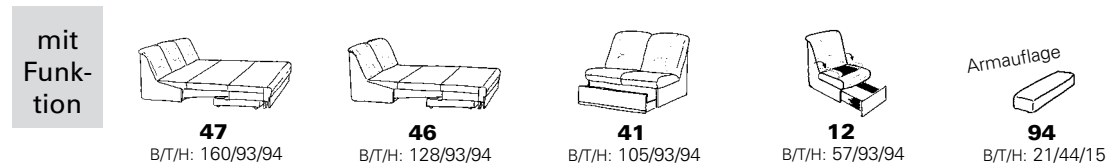

Zusammenstellung: 87 / 79 / 08 / 58 / Sessel 31 / Hocker 01
Bezug: 31 Longlife Soft jasmin

Wellness-Sessel 33 R

Sessel 32

Pendolin-Eckteil 76

Variante 58 mit Stauraum

Eck-elemente

Abschlusssteile ohne Funktion

runde Abschlusssteile

Abschlusssteile mit Betten

Abschlusssteile mit Vorziehcouch

Sitzen - Liegen - Entspannen

Abschlusssteile mit Stauraum

Zwischenelemente

82 cm = Variante 35
77 cm = Variante 11
72 cm = Variante 10
67 cm = Variante 09
62 cm = Variante 08
57 cm = Variante 36
52 cm = Variante 07
47 cm = Variante 06
42 cm = Variante 28