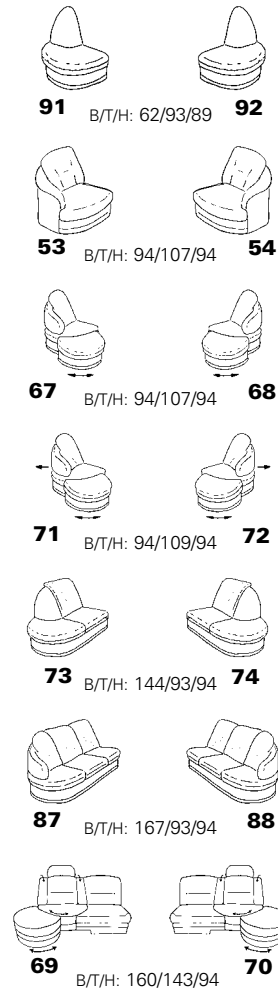

Zusammenstellung: 87 / 79 / 08 / 58 / Sessel 31 / Hocker 01
Bezug: 31 Longlife Soft jasmin

Wellness-Sessel 33 R

Sessel 32

Pendolin-Eckteil 76

Variante 58 mit Stauraum

Eck-elemente

Abschlusssteile ohne Funktion

runde Abschlusssteile

Abschlusssteile mit Betten

Abschlusssteile mit Vorziehcouch

Sitzen - Liegen - Entspannen

Abschlusssteile mit Stauraum

Zwischenelemente

82 cm = Variante 35
77 cm = Variante 11
72 cm = Variante 10
67 cm = Variante 09
62 cm = Variante 08
57 cm = Variante 36
52 cm = Variante 07
47 cm = Variante 06
42 cm = Variante 28

Sofa - Sessel - Hocker