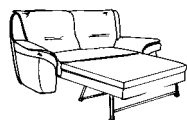

Zusammenstellung: 44 / 13  
Bezug: 24 Longlife schiefer

Sessel - Variante 05

Detailaufnahme

Bettfunktion - Variante 44

## 2-Sitzer-Sofas mit Bettfunktion

**46**

B/T/H: 211/100/88  
Liegefl.: 160x190

**45**

B/T/H: 202/100/88  
Liegefl.: 150x190

**44**

B/T/H: 194/100/88  
Liegefl.: 140x190

**43**

B/T/H: 180/100/88  
Liegefl.: 125x190

**22**

B/T/H: 169/100/88  
Liegefl.: 115x190

## 1-sitzige Elemente mit Bettfunktion

**21**

B/T/H: 159/100/88  
Liegefl.: 105x190

**20**

B/T/H: 152/100/88  
Liegefl.: 100x190

**19**

B/T/H: 147/100/88  
Liegefl.: 95x190

**18**