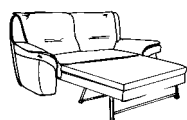

Zusammenstellung: 44 / 13  
Bezug: 24 Longlife schiefer

Sessel - Variante 05

Detailaufnahme

Bettfunktion - Variante 44

## 2-Sitzer-Sofas mit Bettfunktion

**46**

B/T/H: 211/100/88  
Liegefl.: 160x190

**45**

B/T/H: 202/100/88  
Liegefl.: 150x190

**44**

B/T/H: 194/100/88  
Liegefl.: 140x190

**43**

B/T/H: 180/100/88  
Liegefl.: 125x190

**22**

B/T/H: 169/100/88  
Liegefl.: 115x190

## 1-sitzige Elemente mit Bettfunktion

**21**

B/T/H: 159/100/88  
Liegefl.: 105x190

**20**

B/T/H: 152/100/88  
Liegefl.: 100x190

**19**

B/T/H: 147/100/88  
Liegefl.: 95x190

**18**