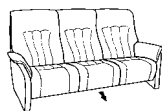

Vorziehcouch

manuell

90
B/T/H: 223/90/107

Rücken

Sitz wahlweise in

Verarbeitung

Rückenspannteil „echt“

Hochlehner

superlastic   *superlastic soft*   *superlastic med*   *superlastic plus* Omni Federform