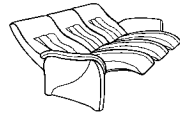

Typenplan 4213

Sofas mit Cumuly-Funktion

82
B/T/H: 211/90/107