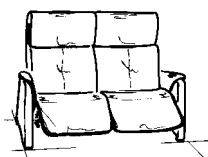

# Typenplan 4878

## mit Cumuly-Funktion und hohem Rücken

"S" = manuell

**82**  
B/T/H: 199/85/105

"S" = manuell  
"E" = elektrisch

**80**  
B/T/H: 142/85/105

"S" = manuell  
"E" = elektrisch

**75**  
B/T/H: 206/100/105

"S" = manuell  
"E" = elektrisch

**72**  
B/T/H: 206/100/105

bei der Variante 72 ist die Rückenlehne zum Tisch nach vorne und das geteilte Rückenelement nach hinten klappbar.

Rückenverstellung mit Gasdruckfeder  
Kopfteil im Neigungswinkel stufenlos verstellbar