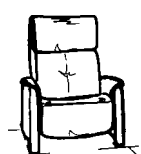

## mit Cumuly-Funktion und hohem Rücken

"S" = manuell

**82**  
B/T/H: 199/85/105

"S" = manuell  
"E" = elektrisch

**80**  
B/T/H: 142/85/105

"S" = manuell  
"E" = elektrisch

**75**  
B/T/H: 206/100/105

"S" = manuell  
"E" = elektrisch

**72**  
B/T/H: 206/100/105

bei der Variante 72 ist die Rückenlehne zum Tisch nach vorne und das geteilte Rückenelement nach hinten klappbar.

Rückenverstellung mit Gasdruckfeder  
Kopfteil im Neigungswinkel stufenlos verstellbar

## fester Sitz - hoher Rücken

**12**  
B/T/H: 199/85/105

**10**  
B/T/H: 142/85/105

**04**  
B/T/H: 74/85/105