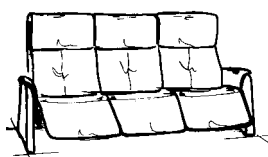

Typenplan 4878

mit Cumuly-Funktion und hohem Rücken

"S" = manuell

82
B/T/H: 199/85/105

"S" = manuell
"E" = elektrisch