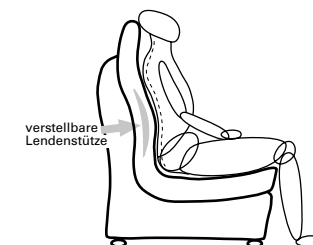

## für gesundes Sitzen... **ERGOselect<sup>2</sup>**

- 3 verschiedene Sitzhärten zum gleichen Preis
- Telemat-Funktion (leicht möglicher Belastungswechsel)
- verschiedene Sitzhöhen lieferbar
- Lendenstütze
- Sitz-/Rückenheizung
- Schafschurwollabdeckung
- passende Relaxesessel aus verschiedenen Sesselsegmenten

- für Mohairstoffe nicht geeignet
- wählen Sie aus 4 verschiedenen Höhen ihr passendes Sofa

Zwei unterschiedlich hohe Seitenteile

Drei verschiedene Füße

- Kunststoff-Gleiter
- Holz-Füße (2cm höher wie Kunststoff-Gleiter)
- Alu-Füße (2cm höher wie Kunststoff-Gleiter)

- Zusatzausstattung Sitz-/Rückenheizung

Sie sorgt für wohlig, warme Entspannung Ihres Rückens und des ganzen Körpers! Die sichere, geprüfte Technik bietet Ihnen dauerhaften Sitzgenuß!

- Zusatzausstattung Lendenstütze

Sie bietet der Wirbelsäule im wichtigen Lendenbereich optimale Unterstützung! Die Lendenstütze ist stufenlos verstellbar, damit Sie den Sessel Ihrer Wirbelsäule anpassen können.

Rücken

Sitz wahlweise in