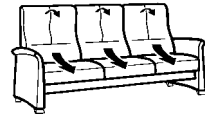

Sofas und Sessel mit Telemat-Funktion

82
B/T/H: 185/86/96