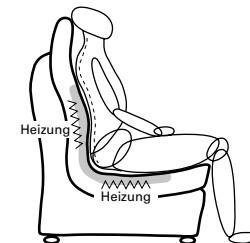

## für gesundes Sitzen... **ERGOselect<sup>2</sup>**

- 3 verschiedene Sitzhärten zum gleichen Preis
- Telemat-Funktion (leicht möglicher Belastungswechsel)
- verschiedene Sitzhöhen lieferbar
- Lendenstütze
- Sitz-/Rückenheizung
- Schafschurwollabdeckung
- passende Relaxesessel aus verschiedenen Sesselsegmenten

- für Mohairstoffe nicht geeignet
- wählen Sie aus 4 verschiedenen Höhen ihr passendes Sofa

Zwei unterschiedlich hohe Seitenteile

Drei verschiedene Füße

- Kunststoff-Gleiter
- Holz-Füße (2cm höher wie Kunststoff-Gleiter)
- Alu-Füße (2cm höher wie Kunststoff-Gleiter)

- Zusatzausstattung Sitz-/Rückenheizung

Sie sorgt für wohlig, warme Entspannung Ihres Rückens und des ganzen Körpers! Die sichere, geprüfte Technik bietet Ihnen dauerhaften Sitzgenuß!

- Zusatzausstattung Lendenstütze

Sie bietet der Wirbelsäule im wichtigen Lendenbereich optimale Unterstützung! Die Lendenstütze ist stufenlos verstellbar, damit Sie den Sessel Ihrer Wirbelsäule anpassen können.

Rücken

Sitz wahlweise in