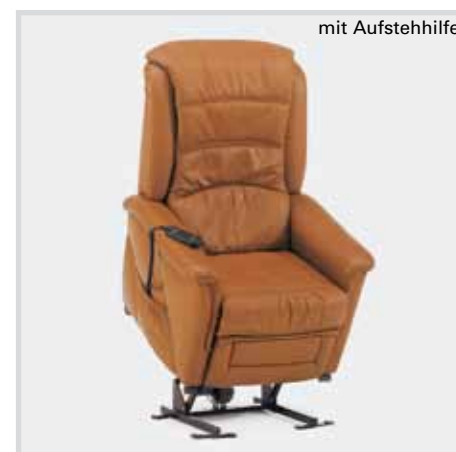

- Sessel mit Rollen (gegen Aufpreis mit Parkettrollen)
- mit Seitenteiltasche
- eine ausführliche Bedienungsanleitung liegt jedem Sessel bei
- Sitz wahlweise in:

superlastic
soft

superlastic
med

superlastic
plus
000
Federkern