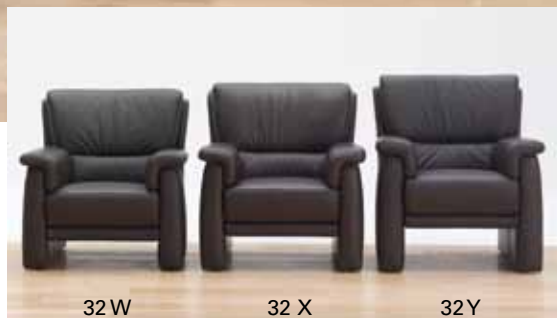

Aktions-Programm

9002

TANGRAM Sofa

Zusammenstellung: 62 / 60
 Bezug: 22 Longlife Rustika brasil

Variante	Ausführung	Breite	Tiefe	Höhe	Sitzhöhe	Sitztiefe
62	W - MINI	186	89	86	41	50
	X - MEDIUM	186	89	89	44	52
	Y - MAXI	186	89	96	48	54
61	W - MINI	163	89	86	41	50
	X - MEDIUM	163	89	89	44	52
	Y - MAXI	163	89	96	48	54
60	W - MINI	134	89	86	41	50
	X - MEDIUM	134	89	89	44	52
	Y - MAXI	134	89	96	48	54
32	W - MINI	81	89	86	41	50
	X - MEDIUM	81	89	89	44	52
	Y - MAXI	81	89	96	48	54
01	W - MINI	64	63	41		
	X - MEDIUM	64	63	41		
	Y - MAXI	64	63	41		

Dieses Modell ist in drei verschiedenen Größen erhältlich:

- 1) MINI** Ausführung „W“
- 2) MEDIUM** Ausführung „X“
- 3) MAXI** Ausführung „Y“

Die Ausführungen „W“-MINI und „X“-MEDIUM sind preisgleich!