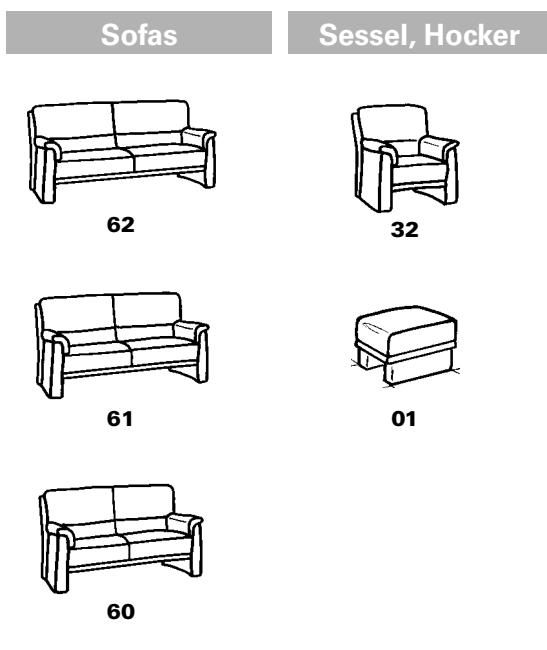

Aktions-Programm

9002

TANGRAM Sofa

Zusammenstellung: 62 / 60
 Bezug: 22 Longlife Rustika brasil

Variante	Ausführung	Breite	Tiefe	Höhe	Sitzhöhe	Sitztiefe
62	W - MINI	186	89	86	41	50
	X - MEDIUM	186	89	89	44	52
	Y - MAXI	186	89	96	48	54
61	W - MINI	163	89	86	41	50
	X - MEDIUM	163	89	89	44	52
	Y - MAXI	163	89	96	48	54
60	W - MINI	134	89	86	41	50
	X - MEDIUM	134	89	89	44	52
	Y - MAXI	134	89	96	48	54
32	W - MINI	81	89	86	41	50
	X - MEDIUM	81	89	89	44	52
	Y - MAXI	81	89	96	48	54
01	W - MINI	64	63	41		
	X - MEDIUM	64	63	41		
	Y - MAXI	64	63	41		

Dieses Modell ist in drei verschiedenen Größen erhältlich:

- 1) MINI** Ausführung „W“
- 2) MEDIUM** Ausführung „X“
- 3) MAXI** Ausführung „Y“

Die Ausführungen „W“-MINI und „X“-MEDIUM sind preisgleich!