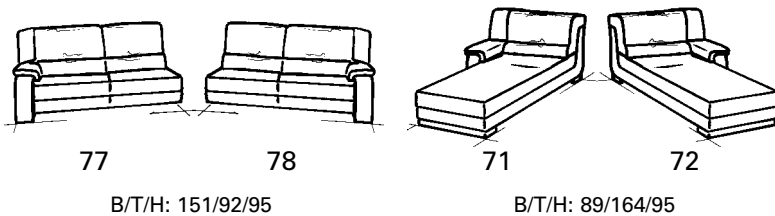

Aktions-Programm

9484

TANGRAM Sofa

Zusammenstellung: 62 / 60 / Sessel 32
 Bezug: 22 Longlife Rustika brasil

Abschlusselemente

77 78
 B/T/H: 151/92/95

71 72
 B/T/H: 89/164/95

Sofas, Sessel, Hocker

62
 B/T/H: 205/92/95

61
 B/T/H: 188/92/95

60
 B/T/H: 164/92/95

32
 B/T/H: 112/92/95

01
 B/T/H: 60/60/40

- für Mohairstoffe nicht geeignet

Rücken

Sitz
 wahlweise in