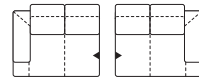

HH min. 81 / max. 104
TD min. 129 / max. 136
ST SD min. 64 / max. 79
SH SH 42

EINZELSOFAS SINGLE SOFAS

BW 254 / 224 / 194

ANBAUELEMENTE

Armlehne links/rechts
ADD-ON ELEMENTS
armrest left/right

BW 223 / 193 / 163

BW 143

LIEGEN

Armlehne links/rechts
DAYBEDS
armrest left/right

BW 116

TD
min. 187 /
max. 194

BW 143

TD
min. 187 /
max. 194

HOCKERBANK STOOL BENCH