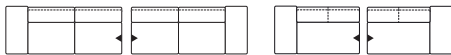

HH min. 73 / max. 93
 TD min. 92 / max. 123
 ST SD min. 61 / max. 65
 SH SH 43

FÜSSE FEET

EINZELSOFAS SINGLE SOFAS

BW 266 / 236 / 206

ANBAUELEMENTE

Armlehne links/rechts
ADD-ON ELEMENTS
 armrests left/right

BW 224 / 194 / 164

BW 164

ohne Armlehne
 without armrests

BW 182 / 152

ANBAUECK

Armlehne links/rechts
ADD-ON CORNER
 armrest left/right

BW 92 / 123

TD
 min. 222 / max. 253