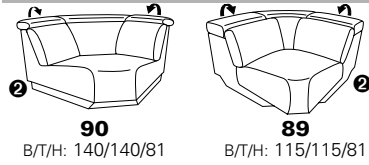

Eckelemente