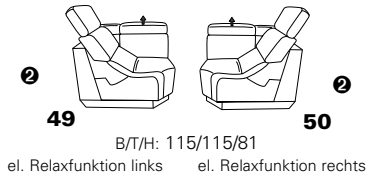

Typenplan 1806

die Wallfree-Funktion ist manuell oder elektrisch verstellbar erhältlich!

das Modell ist wahlweise mit Holzfüßen oder Metallfüßen (Edelstahl optik gebürstet) erhältlich!

1 nur mit bodennahen Varianten kombinierbar
2 bodennah

Eckelemente