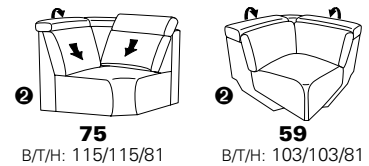

Eckelemente