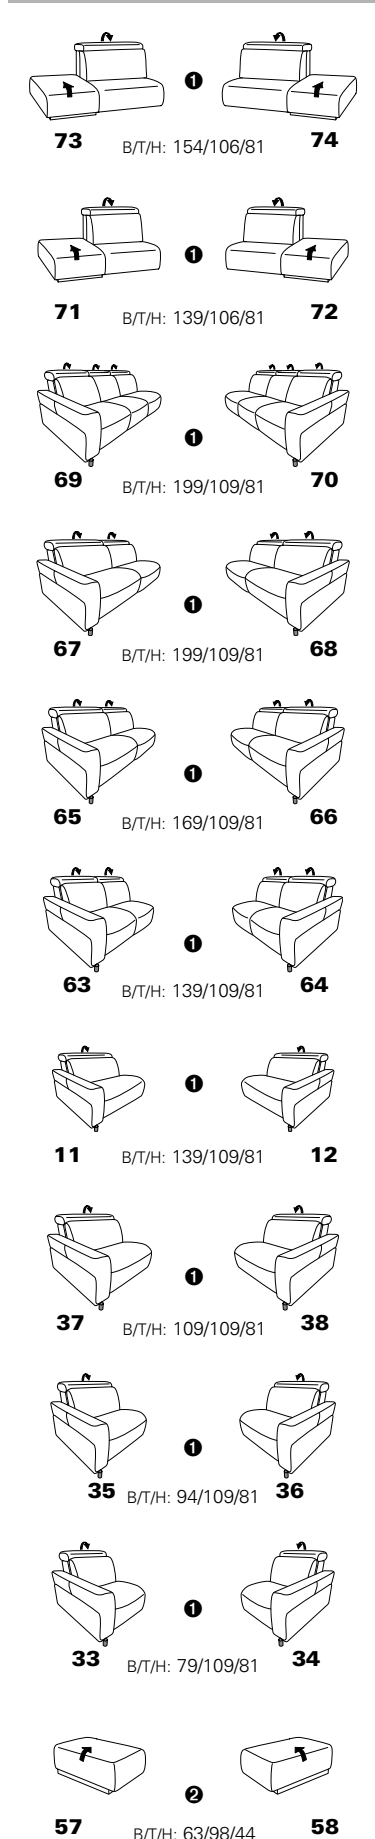

Abschlusselemente