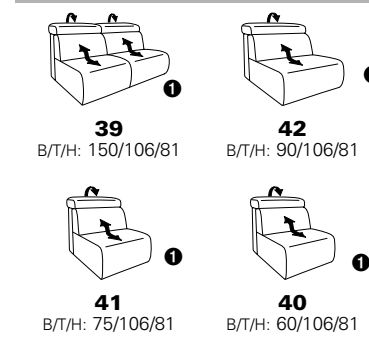

Zwischenelemente