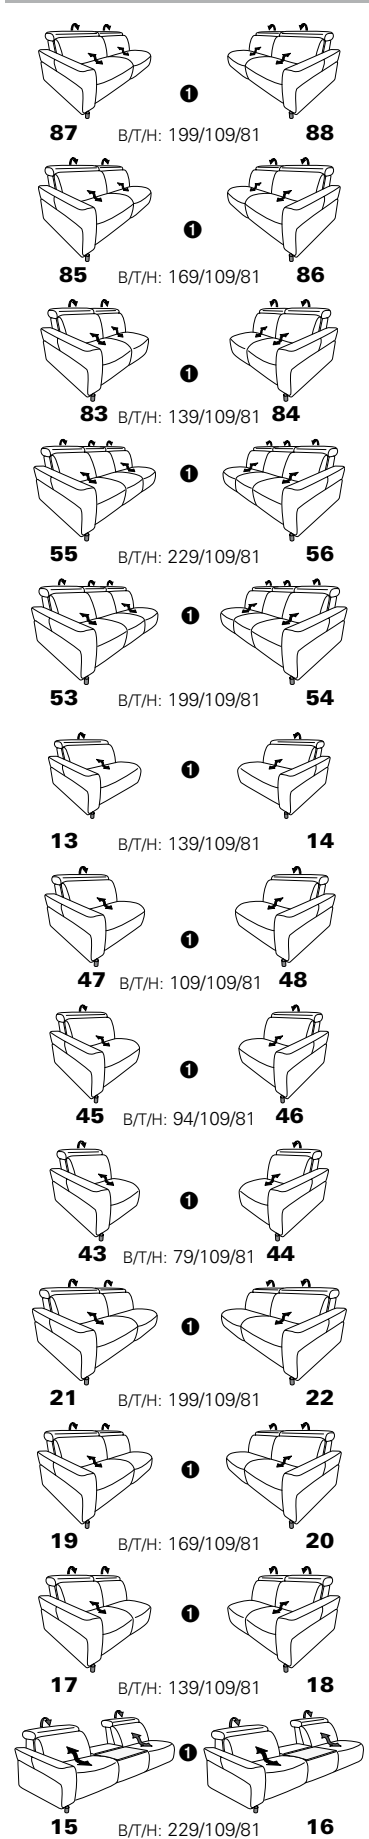

Abschlusselemente