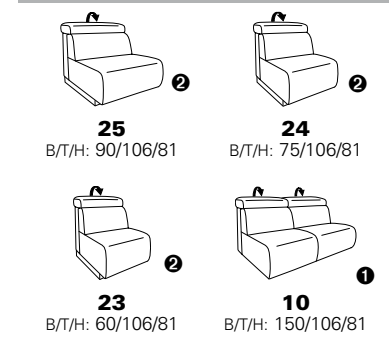

Zwischenelemente