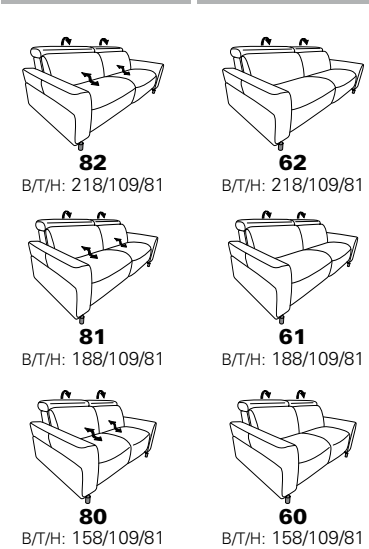

Typenplan 1806

die Wallfree-Funktion ist manuell oder elektrisch verstellbar erhältlich!

das Modell ist wahlweise mit Holzfüßen oder Metallfüßen (Edelstahl optik gebürstet) erhältlich!

1 nur mit bodennahen Varianten kombinierbar
2 bodennah

Eckelemente

Sofas