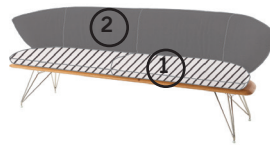

MODEL DESCRIPTION

- finely curved shaped design
- the optional swivel headrest means you can sit back and relax at any time
- rounded solid wooden plateau matching the soft upholstery
- upholstery casual / loose

HH 88
TD 69
ST SD 49
SH SH 52

FÜSSE FEET

Stativgestell
tripod frame

nickel satiniert / Metall pulverbeschichtet struktur schwarz-matt
stainless steel / metal powder-coated structural black mat

EINZELBÄNKE SINGLE BENCHES

B 238 / 218

HOCKERBÄNKE STOOL BENCHES

B 190 / 170

T 56

B 76

KOPFSTÜTZE DECORATIVE CUSHIONS

T 26

BEZUGSKOMBINATION COVER COMBINATION

Auf Wunsch können bei diesem Modell zwei unterschiedliche Bezüge kombiniert werden.
On request, two different covers can be combined with this model.

BEZUGSTEIL 1: Sitz COVER PART 1: seat

BEZUGSTEIL 2: Rücken COVER PART 2: back