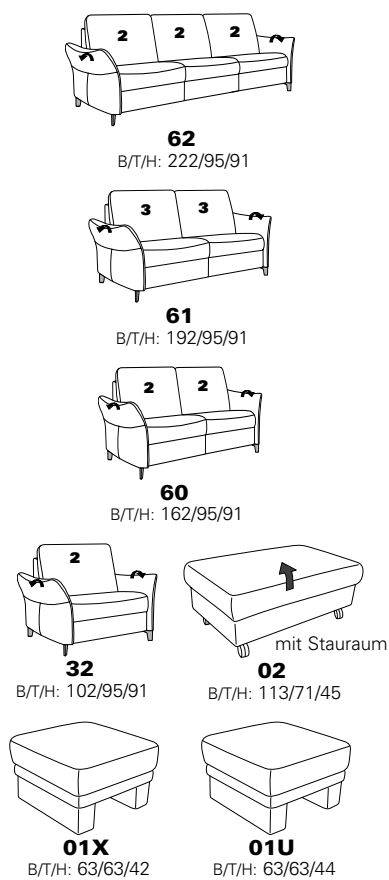

PLANOPOLY⁷

1920

Variante 71
mit Stauraum

Variante 47
mit Wallfree
incl. Kopfstütze

Variante 68
mit Wallfree
incl. Kopfstütze

Typenplan 1920

Das Modell ist in zwei Sitzhöhen erhältlich: 45 cm und 47 cm
Die angegebenen Maße beziehen sich auf die Sitzhöhe mit 45 cm.

Eck-elemente

Sofas, Sessel, Hocker

Abschlusselemente mit Funktion

Abschlusselemente mit int. Eckteil

Abschlusselemente ohne Funktion

Zubehör

Zwischenelemente