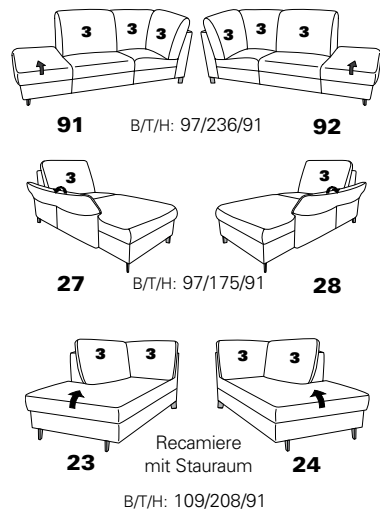

PLANOPOLY⁷

1920

Variante 71
mit Stauraum

Variante 47
mit Wallfree
incl. Kopfstütze

Variante 68
mit Wallfree
incl. Kopfstütze

Typenplan 1920

Das Modell ist in zwei Sitzhöhen erhältlich: 45 cm und 47 cm
Die angegebenen Maße beziehen sich auf die Sitzhöhe mit 45 cm.

Eck-elemente

Sofas, Sessel, Hocker

Abschlusselemente mit Funktion

Abschlusselemente mit int. Eckteil

Abschlusselemente ohne Funktion

Zubehör

Zwischenelemente