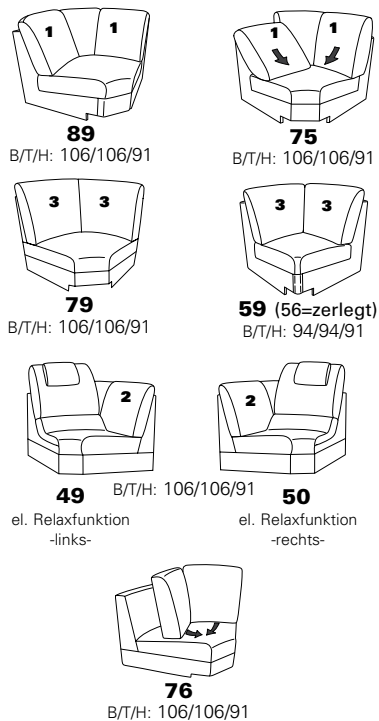

EasySwing 7928 56U
in 27 Eleganza fango/18 Salino schlamm

Zusammenstellung:
71 / 75 / 47 / 68

Bezug:
24 Longlife Rustika brown

mit Metall-Füßen wahlweise in
Edelstahloptik gebürstet oder
Anthrazit pulverbeschichtet

PLANOPOLY⁷

1920

Variante 71
mit Stauraum

Variante 47
mit Wallfree
incl. Kopfstütze

Variante 68
mit Wallfree
incl. Kopfstütze

Typenplan 1920

Das Modell ist in zwei Sitzhöhen erhältlich: 45 cm und 47 cm
Die angegebenen Maße beziehen sich auf die Sitzhöhe mit 45 cm.

Eck-elemente

Sofas, Sessel, Hocker

Abschlusselemente mit Funktion

Abschlusselemente mit int. Eckteil

Abschlusselemente ohne Funktion

Zubehör

Zwischenelemente