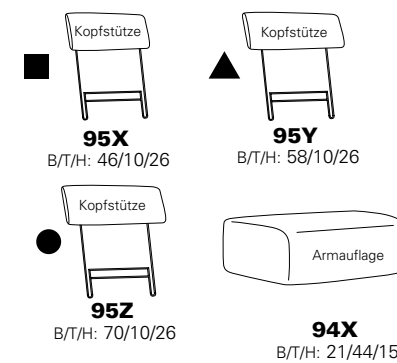

PLANOPOLY⁷

1920

Variante 71
mit Stauraum

Variante 47
mit Wallfree
incl. Kopfstütze

Variante 68
mit Wallfree
incl. Kopfstütze

Typenplan 1920

Das Modell ist in zwei Sitzhöhen erhältlich: 45 cm und 47 cm
Die angegebenen Maße beziehen sich auf die Sitzhöhe mit 45 cm.

Eck-elemente

Sofas, Sessel, Hocker

Abschlusselemente mit Funktion

Abschlusselemente mit int. Eckteil

Abschlusselemente ohne Funktion

Zubehör

Zwischenelemente