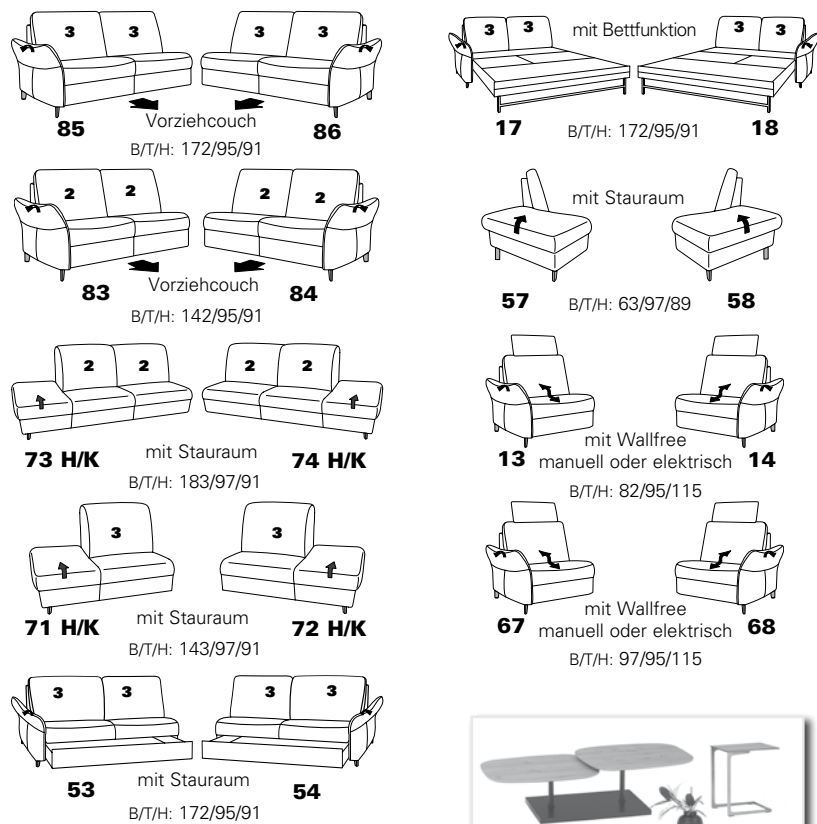

EasySwing 7928 56U
in 27 Eleganza fango/18 Salino schlamm

Zusammenstellung:
71 / 75 / 47 / 68

Bezug:
24 Longlife Rustika brown

mit Metall-Füßen wahlweise in
Edelstahloptik gebürstet oder
Anthrazit pulverbeschichtet

PLANOPOLY⁷

1920

Variante 71
mit Stauraum

Variante 47
mit Wallfree
incl. Kopfstütze

Variante 68
mit Wallfree
incl. Kopfstütze

Typenplan 1920

Das Modell ist in zwei Sitzhöhen erhältlich: 45 cm und 47 cm
Die angegebenen Maße beziehen sich auf die Sitzhöhe mit 45 cm.

Eck-elemente

Sofas, Sessel, Hocker

Abschlusselemente mit Funktion

Abschlusselemente mit int. Eckteil

Abschlusselemente ohne Funktion

Zubehör

Zwischenelemente