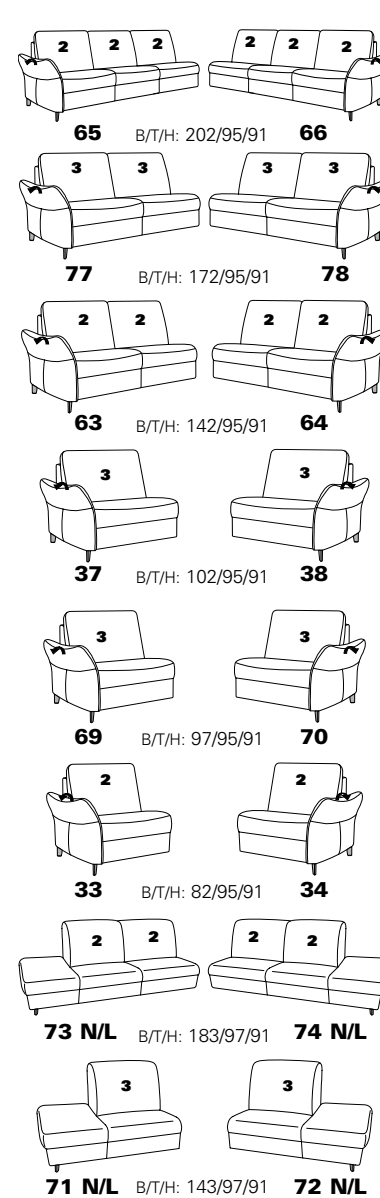

EasySwing 7928 56U
in 27 Eleganza fango/18 Salino schlamm

Zusammenstellung:
71 / 75 / 47 / 68

Bezug:
24 Longlife Rustika brown

mit Metall-Füßen wahlweise in
Edelstahloptik gebürstet oder
Anthrazit pulverbeschichtet

PLANOPOLY⁷

1920

Variante 71
mit Stauraum

Variante 47
mit Wallfree
incl. Kopfstütze

Variante 68
mit Wallfree
incl. Kopfstütze

Typenplan 1920

Das Modell ist in zwei Sitzhöhen erhältlich: 45 cm und 47 cm
Die angegebenen Maße beziehen sich auf die Sitzhöhe mit 45 cm.

Eck-elemente

Sofas, Sessel, Hocker

Abschlusselemente mit Funktion

Abschlusselemente mit int. Eckteil

Abschlusselemente ohne Funktion

Zubehör

Zwischenelemente